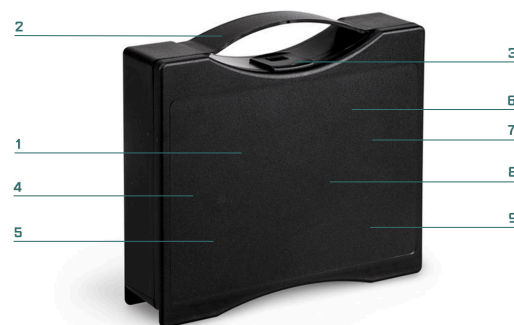

Légère et compacte, la mallette RoseCase RCS est la solution idéale pour ceux qui recherchent la flexibilité. Sa poignée rabattable et sa capacité à se tenir debout ou sur le côté rendent cette mallette robuste très pratique. Grâce aux inserts personnalisés et aux options d'impression, la valise RCS garantit un transport sûr et une apparence professionnelle, même lorsque l'espace est restreint.

0.14 kg 84 pièces

MATÉRIAU

BASE	COUVERCLE	CHARNIÈRE	FERMETURE
PP	PP	PP	PP

ZONE D'IMPRESSION

L x H
170 x 70 mm

ZONE D'ÉTIQUETAGE

L x H
97 x 212 mm

STOCK / COULEURS STANDARD*

*pour la plupart disponibles en stock

PALETTE DE COULEURS ROSE CASE*

*Disponible pour des quantités minimales de commande. Autres couleurs spéciales disponibles sur demande.

MOUSSE

MOUSSE PERSONNALISÉE

CARACTÉRISTIQUES ET FONCTIONS

1. Léger mais extrêmement résistant
2. Poignée pliante fonctionnelle et peu encombrante
3. Fermeture à pression simple et sûre
4. Tient debout ou sur le côté grâce à une conception intelligente du produit - idéal pour un rangement pratique
5. Mettez vos produits en valeur grâce aux couvercles transparents - la surface lisse et brillante est parfaite pour l'impression ou l'étiquetage personnalisé.
7. Surface texturée et résistante aux rayures sur les coques colorées de l'étui
8. Coquilles disponibles dans des combinaisons de couleurs personnalisées
9. Inserts en mousse, adaptés à vos spécifications
10. Également disponible en plastique 100 % recyclé