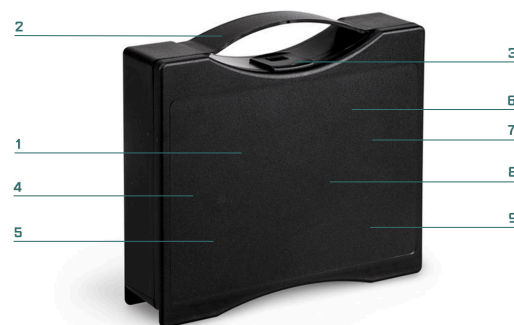

Légère et compacte, la mallette RoseCase RCS est la solution idéale pour ceux qui recherchent la flexibilité. Sa poignée rabattable et sa capacité à se tenir debout ou sur le côté rendent cette mallette robuste très pratique. Grâce aux inserts personnalisés et aux options d'impression, la valise RCS garantit un transport sûr et une apparence professionnelle, même lorsque l'espace est restreint.

0.1 kg 134 pièces

MATÉRIAU

BASE	COUVERCLE	CHARNIÈRE	FERMETURE
PP	PP	PP	PP

ZONE D'IMPRESSION

L x H
110 x 70 mm

ZONE D'ÉTIQUETAGE

L x H
139 x 97 mm

STOCK / COULEURS STANDARD*

*pour la plupart disponibles en stock

PALETTE DE COULEURS ROSE CASE*

*Disponible pour des quantités minimales de commande. Autres couleurs spéciales disponibles sur demande.

MOUSSE

MOUSSE PERSONNALISÉE

CARACTÉRISTIQUES ET FONCTIONS

1. Léger mais extrêmement résistant
2. Poignée pliante fonctionnelle et peu encombrante
3. Fermeture à pression simple et sûre
4. Tient debout ou sur le côté grâce à une conception intelligente du produit - idéal pour un rangement pratique
5. Mettez vos produits en valeur grâce aux couvercles transparents - la surface lisse et brillante est parfaite pour l'impression ou l'étiquetage personnalisé.
7. Surface texturée et résistante aux rayures sur les coques colorées de l'étui
8. Coquilles disponibles dans des combinaisons de couleurs personnalisées
9. Inserts en mousse, adaptés à vos spécifications
10. Également disponible en plastique 100 % recyclé